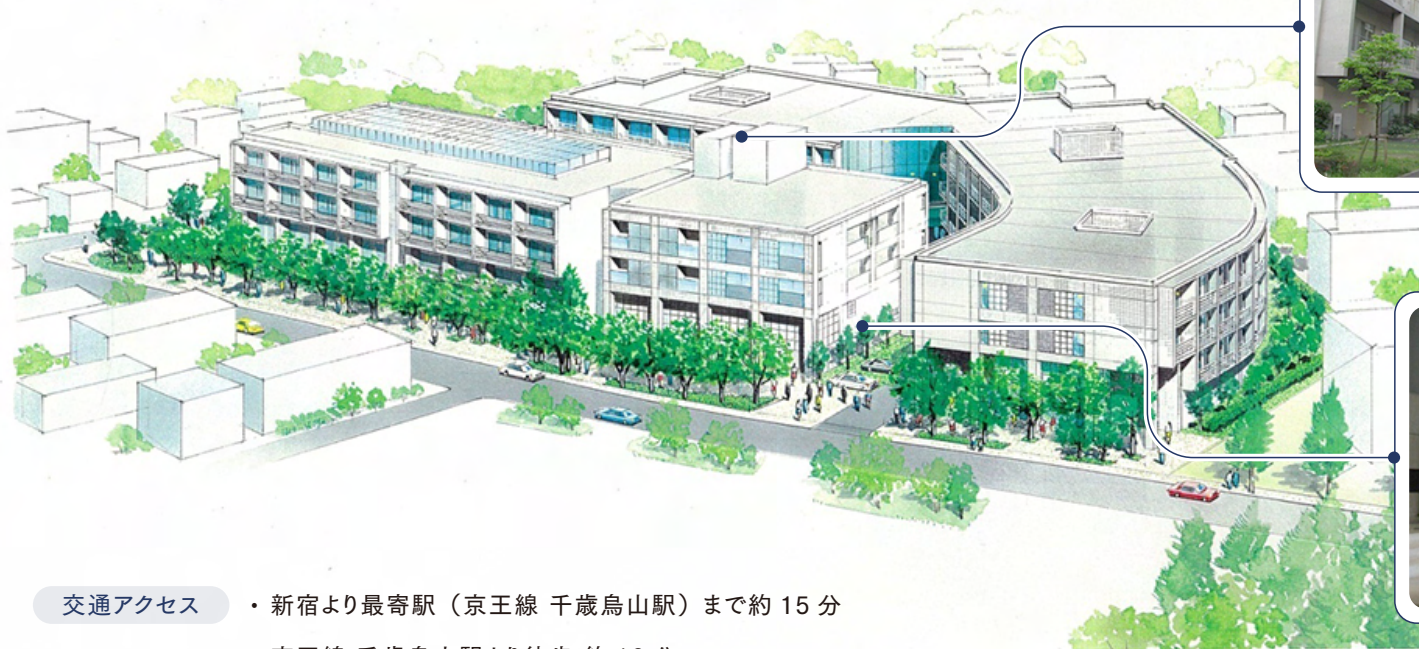

- ◎「大人の発達障害」に関する日本国内の先導的拠点
- ◎ 発達障害の行動・脳イメージング研究で多数の実績

- 交通アクセス
- ・ 新宿より最寄駅（京王線 千歳烏山駅）まで約 15 分
 - ・ 京王線 千歳烏山駅より徒歩 約 10 分

豊富な臨床症例リソース

3テスラ MRI 装置

経頭蓋磁気刺激・脳波計測

行動・心理実験室